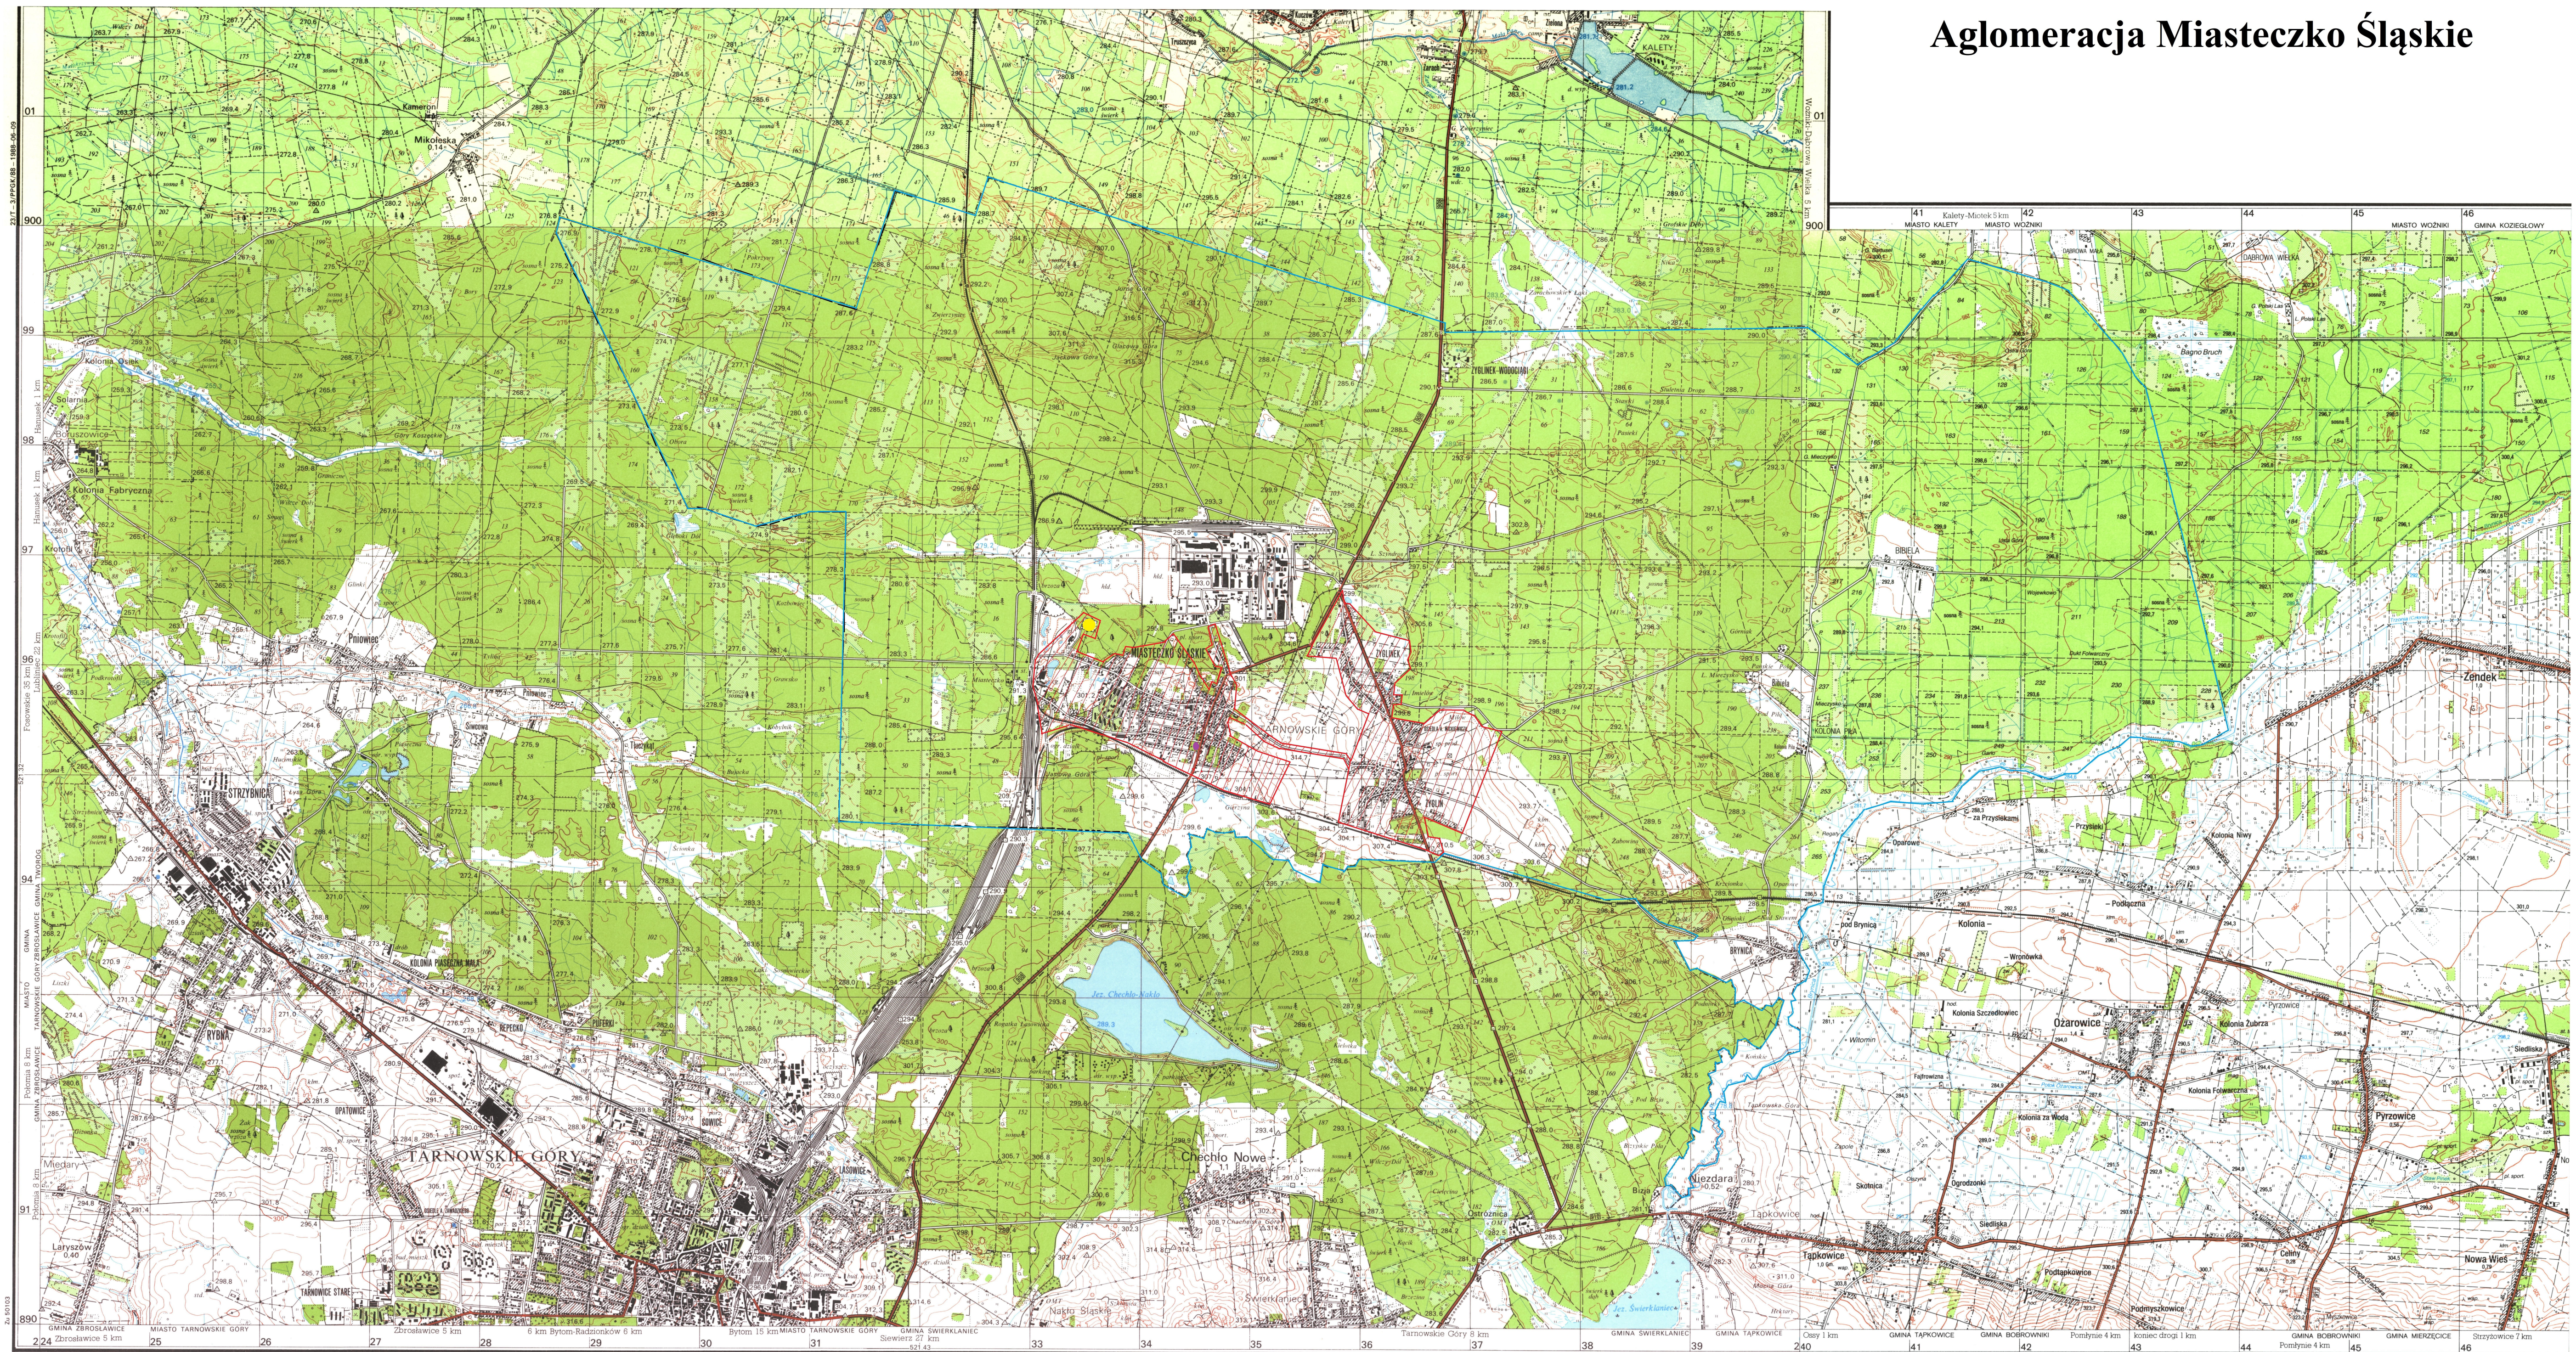

Aglomeracja Miasteczko Śląskie

1. **Podział administracyjny**
2. WOJ. KATOWICKIE
   1. m. Tarnowskie Góry
   2. gm. Złotostawice
   3. gm. Swierklaniec
   4. gm. Tąpkowice
   5. gm. Tworóg
   - WOJ. CZĘSTOCHOWSKIE
   6. gm. Kalety
3. **Legenda:**
4. Aglomeracja Miasteczko Śląskie
   - Granica Gminy Miasteczko Śląskie

- Oczyszczalnia ścieków Miasteczko Śląskie
- Pomnik przyrody - Klon zwyczajny

2
1